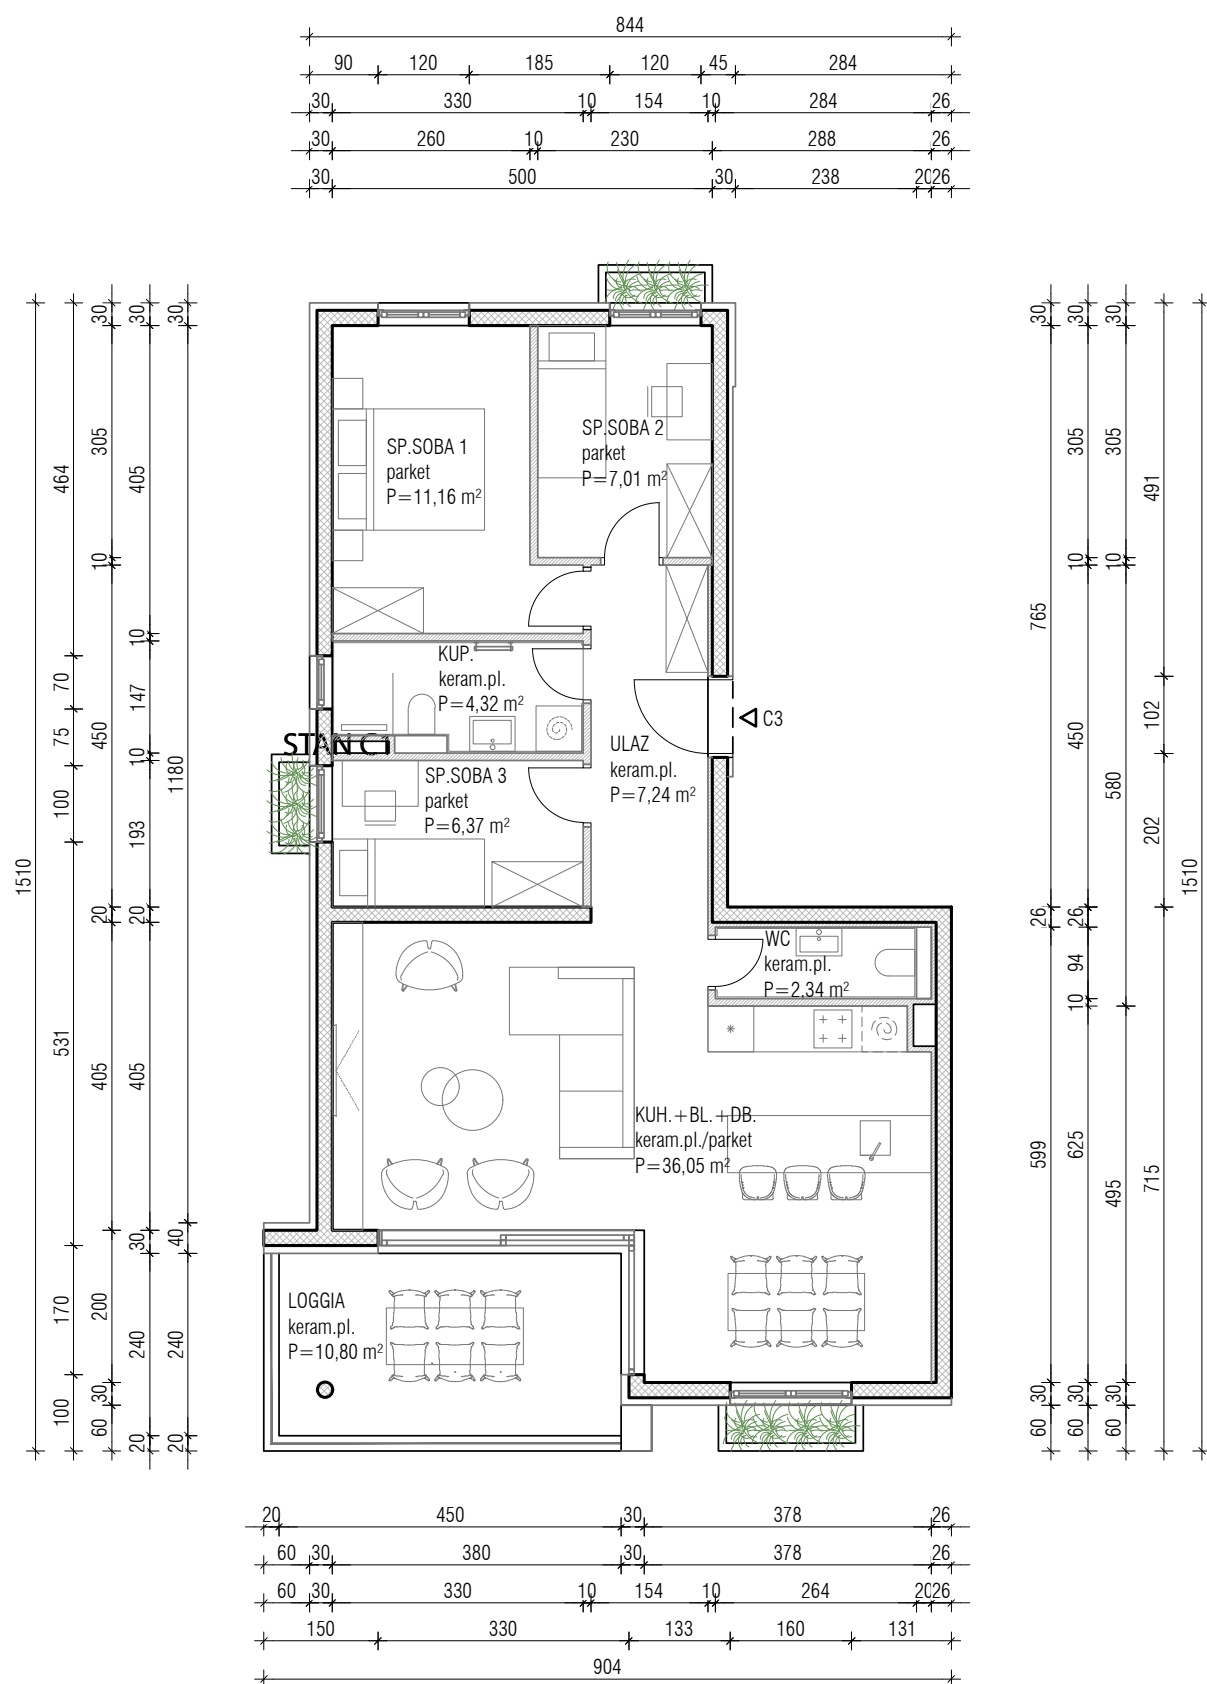

ZGRADA C | STAN C3

TLOCRT 1.KATA

STAN C3 (3S)

Prostorija	Bruto	Koef..	Neto
ULAZNI PROSTOR	7,24 m ²	1	7,24 m ²
KUHINJA + BLAG. + DNEVNI B.	36,05 m ²	1	36,05 m ²
SPAVAČA SOBA 1	11,16 m ²	1	11,16 m ²
SPAVAČA SOBA 2	7,01 m ²	1	7,01 m ²
SPAVAČA SOBA 3	6,37 m ²	1	6,37 m ²
KUPAONICA	4,32 m ²	1	4,32 m ²
WC	2,34 m ²	1	2,34 m ²
Ukupna zatvorena površina	74,49 m²		74,49 m²
LOGGIA	10,80 m ²	0,75	8,10 m ²
Sveukupna površina	85,29 m²		82,59 m²